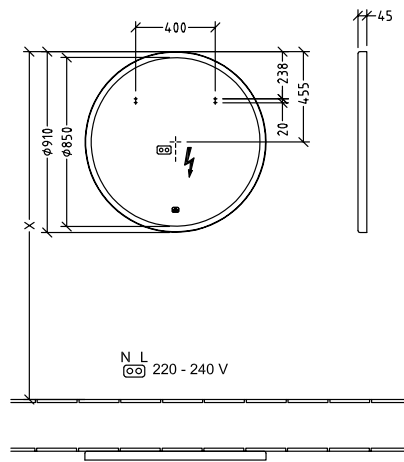

МЕБЕЛЬ ДЛЯ ВАННОЙ SUBWAY 3.0

ИНФОРМАЦИЯ ОБ ИЗДЕЛИИ

1 . POSITION

Номер артикула	A46491BC
Заголовок артикула	Villeroy & Boch Subway 3.0 Зеркало, с подсветкой, 910 x 910 x 45 mm
Наименование изделия	Зеркало
Коллекция	Subway 3.0
Проекты	■ DESIGN
Монтаж / тип монтажа	Настенный монтаж
Оснащение	1 x алюминиевая рама
Комплект поставки	1 x зеркало , 1 x крепежный комплект
Глубина в мм	45
Ширина в мм	910
Высота в мм	910
Вес в кг	12,50
Express Delivery	Да
Функция	с подсветкой
Материал фронта	Зеркальное стекло
Поверхность фронта	Зеркальное стекло
Материал корпуса	Алюминий
Режим работы	Работает от сети
Определение энергии	, В этом светильнике используются встроенные светодиодные лампочки. Лампочки в светильнике не заменяются.
Лампа	1x LED
Мощность ламп	1 x LED / 23,52 Вт
Цвет освещения (название и температура света)	2700 К (теплый белый) для 6500 К (белый дневной свет)
Управление светом	с бесконтактным светорегулятором
Степень защиты	IP 44
Номер EAN	4062373838815

ЦВЕТ

НАЗВАНИЕ ЦВЕТА

BiColour (Black Matt, White Matt)

ТЕХНИЧЕСКИЕ ЧЕРТЕЖИ

A46491BC

Subway 3.0 A46491YY	 Villeroy & Boch 1748
V01 / 10.12.2020	