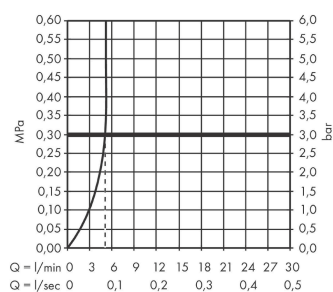

Vernis Shape

Смеситель для раковины, однорычажный, скрытого монтажа, настенный, с изливом 20,7 см

Матовый черный Артикул: **71578670**

Описание

Характеристики

- выступ: 207 мм
- вариант рукоятки: рычажная ручка
- тип струи: обычная струя
- максимальный объем расхода воды при 3 барах: 5 л/мин
- Керамический картридж
- подходит для проточных водонагревателей
- тип соединения: основной комплект
- рукоятку можно расположить справа или слева, в зависимости от установки основного комплекта

Технология

Продукт

Чертеж

График расхода воды

Vernis Shape

Смеситель для раковины, однорычажный, скрытого монтажа, настенный, с изливом 20,7 см

Матовый черный Артикул: **71578670**

Покомпонентное изображение

Год выпуска: >04/21

Vernis Shape

Смеситель для раковины, однорычажный, скрытого монтажа, настенный, с изливом 20,7 см

Матовый черный Артикулный номер: **71578670**

Перечень запасных частей

Год выпуска: >04/21