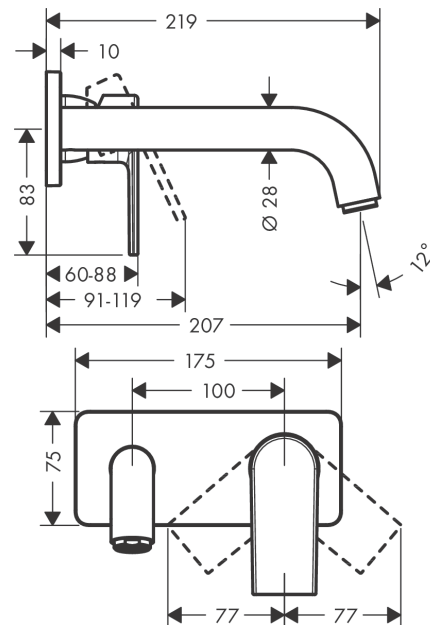

Vernis Shape

Смеситель для раковины, однорычажный, скрытого монтажа, настенный, с изливом 20,7 см

Матовый черный Артикул: **71578670**

Описание

Характеристики

- выступ: 207 мм
- вариант рукоятки: рычажная ручка
- тип струи: обычная струя
- максимальный объем расхода воды при 3 барах: 5 л/мин
- Керамический картридж
- подходит для проточных водонагревателей
- тип соединения: основной комплект
- рукоятку можно расположить справа или слева, в зависимости от установки основного комплекта

Технология

Продукт

Чертеж

График расхода воды

Vernis Shape

Смеситель для раковины, однорычажный, скрытого монтажа, настенный, с изливом 20,7 см

Матовый черный Артикул: **71578670**

Покомпонентное изображение

Год выпуска: >04/21

Vernis Shape

Смеситель для раковины, однорычажный, скрытого монтажа, настенный, с изливом 20,7 см

Матовый черный Артикулный номер: **71578670**

Перечень запасных частей

Год выпуска: >04/21

Позиция	Описание	Артикулный номер	PC	PU
1	handle	93712670	-	1
2	screw cover	96338000	-	1
3	sleeve	98790670	-	1
4	nut	95622000	-	1
5	O-ring 39x1,5	98400000	-	1
6	cartridge, assy	92730000	-	1
7	locking screw for handle	95140000	-	1
8	seal	95008000	-	1
9	adapter for cartridge	95779000	-	1
10	O-ring 26x2	98147000	-	1
11	escutcheon	93713670	-	1
12	spout cpl.	93710670	-	1
13	hollow set screw M5x5	98446000	-	1
14	aerator M24x1	92254670	-	1
15	connecting thread G½	93771000	-	1
16	O-ring 13x2	98128000	-	1
a	base body	13622180	-	1
b	waste	50001670	-	1
c	extension set 25 mm for 13622180	31971000	-	1