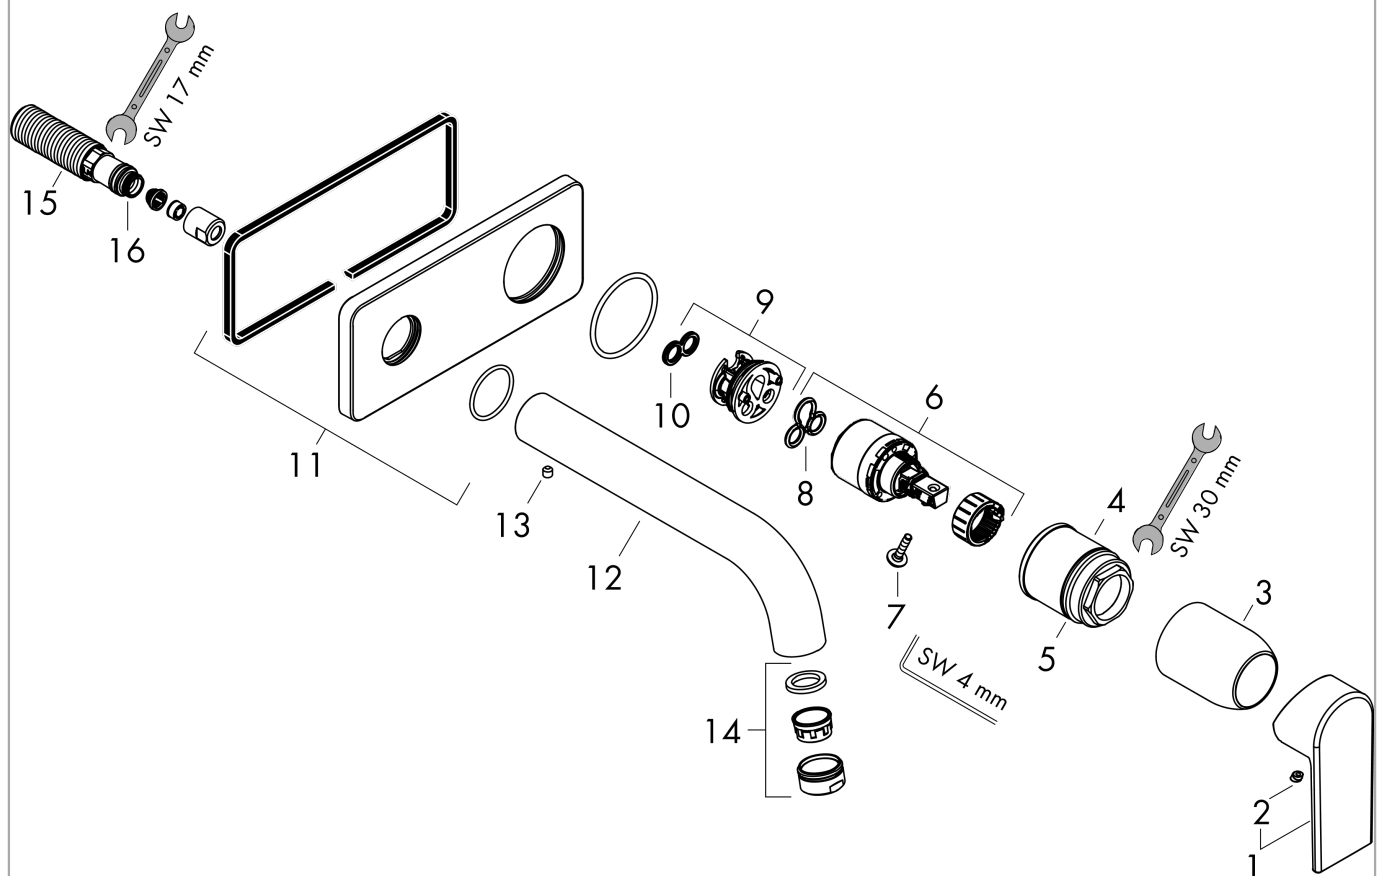

Vernis Shape

Смеситель для раковины, однорычажный, скрытого монтажа, настенный, с изливом 20,7 см

Матовый черный Артикул: **71578670**

Описание

Характеристики

- выступ: 207 мм
- вариант рукоятки: рычажная ручка
- тип струи: обычная струя
- максимальный объем расхода воды при 3 барах: 5 л/мин
- Керамический картридж
- подходит для проточных водонагревателей
- тип соединения: основной комплект
- рукоятку можно расположить справа или слева, в зависимости от установки основного комплекта

Технология

Продукт

Чертеж

График расхода воды

Vernis Shape

Смеситель для раковины, однорычажный, скрытого монтажа, настенный, с изливом 20,7 см

Матовый черный Артикул: **71578670**

Покомпонентное изображение

Год выпуска: >04/21

Vernis Shape

Смеситель для раковины, однорычажный, скрытого монтажа, настенный, с изливом 20,7 см

Матовый черный Артикулный номер: **71578670**

Перечень запасных частей

Год выпуска: >04/21

Позиция	Описание	Артикулный номер	PC	PU
1	handle	93712670	-	1
2	screw cover	96338000	-	1
3	sleeve	98790670	-	1
4	nut	95622000	-	1
5	O-ring 39x1,5	98400000	-	1
6	cartridge, assy	92730000	-	1
7	locking screw for handle	95140000	-	1
8	seal	95008000	-	1
9	adapter for cartridge	95779000	-	1
10	O-ring 26x2	98147000	-	1
11	escutcheon	93713670	-	1
12	spout cpl.	93710670	-	1
13	hollow set screw M5x5	98446000	-	1
14	aerator M24x1	92254670	-	1
15	connecting thread G½	93771000	-	1
16	O-ring 13x2	98128000	-	1
a	base body	13622180	-	1
b	waste	50001670	-	1
c	extension set 25 mm for 13622180	31971000	-	1