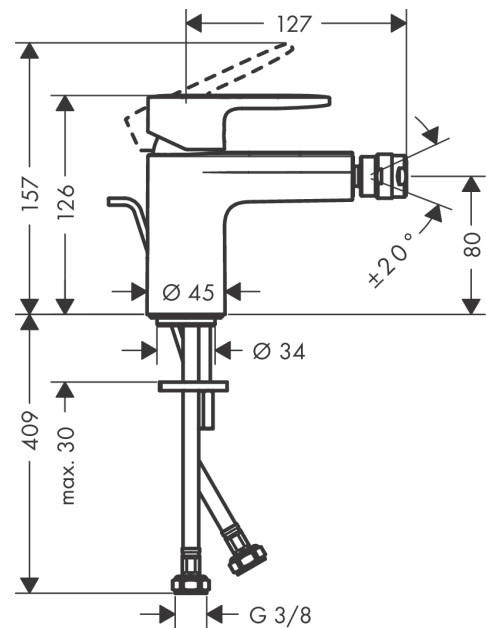

Vernis Blend

Смеситель для биде, однорычажный, со сливным гарнитуром

Матовый черный Артикул: **71210670**

Описание

Характеристики

- состоит из: однорычажный смеситель для биде, сливной клапан
- выступ: 127 мм
- высота излива: 80 мм
- аэратор с шаровой опорой
- тип струи: обычная струя
- максимальный объем расхода воды при 3 барах: 5 л/мин
- Керамический картридж
- подходит для проточных водонагревателей
- сливная арматура со стержнем тяги G 1¼
- материал сливного клапана: синтетический

Технология

Продукт

Чертеж

График расхода воды

Vernis Blend

Смеситель для биде, однорычажный, со сливным гарнитуром

Матовый черный Артикул: 71210670

Покомпонентное изображение

**Перечень запасных частей**

Год выпуска: >04/21

Позиция	Описание	Артикульный номер	PC	PU
1	handle	93678670	-	1
2	screw cover	96338000	-	1
3	flange	93680670	-	1
4	nut	93681000	-	1
5	O-ring 24x1,5	98434000	-	1
6	cartridge, assy	97685000	-	1
7	locking screw for handle	95140000	-	1
8	seal	98865000	-	1
9	adapter for cartridge	98866000	-	1
10	O-ring 23x2	98398000	-	1
11	ball joint	96050670	-	1
12	aerator M24x1 (5 l/min)	13185670	-	1
13	seal Ø 42	98722000	-	1
14	fixing set	96016000	-	1
15	pull rod	93683670	-	1
a	pop up waste	94139670	-	1
b	lever arm 340mm (ball-Ø12mm)	96324000	-	1