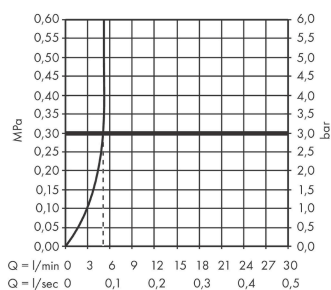

Vernis Blend

Смеситель для биде, однорычажный, со сливным гарнитуром

Матовый черный Артикул: **71210670**

Описание

Характеристики

- состоит из: однорычажный смеситель для биде, сливной клапан
- выступ: 127 мм
- высота излива: 80 мм
- аэратор с шаровой опорой
- тип струи: обычная струя
- максимальный объем расхода воды при 3 барах: 5 л/мин
- Керамический картридж
- подходит для проточных водонагревателей
- сливная арматура со стержнем тяги G 1¼
- материал сливного клапана: синтетический

Технология

Продукт

Чертеж

График расхода воды

Vernis Blend

Смеситель для биде, однорычажный, со сливным гарнитуром

Матовый черный Артикул: 71210670

Покомпонентное изображение