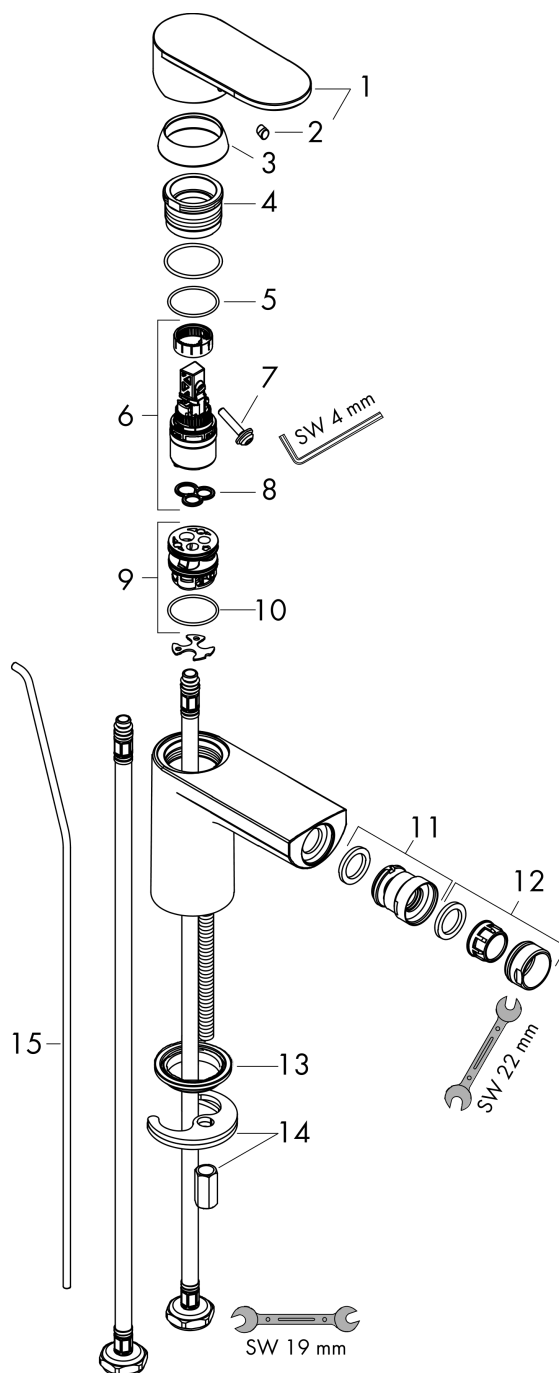

Vernis Blend

Смеситель для биде, однорычажный, со сливным гарнитуром

Матовый черный Артикул: 71210670

Покомпонентное изображение

Год выпуска: >04/21

Vernis Blend

Смеситель для биде, однорычажный, со сливным гарнитуром

\u041F\u043E\u0432\u0435\u0440\u043D\u0445\u043E\u043D\u043E\u0432\u043E\u0435 \u0430\u0440\u0442\u0438\u043A\u044E\u043B\u044C\u043D\u044B\u0439 \u043C\u0430\u0442\u043E\u0432\u044B\u0439 \u0447\u0435\u0440\u043D\u044B\u0439 \u0410\u0440\u0442\u0438\u043A\u044E\u043B\u044C\u043D\u044B\u0439 \u043D\u043E\u043C\u0435\u0440: **71210670**

Перечень запасных частей

Год выпуска: >04/21

Позиция	Описание	Артикульный номер	PC	PU
1	handle	93678670	-	1
2	screw cover	96338000	-	1
3	flange	93680670	-	1
4	nut	93681000	-	1
5	O-ring 24x1,5	98434000	-	1
6	cartridge, assy	97685000	-	1
7	locking screw for handle	95140000	-	1
8	seal	98865000	-	1
9	adapter for cartridge	98866000	-	1
10	O-ring 23x2	98398000	-	1
11	ball joint	96050670	-	1
12	aerator M24x1 (5 l/min)	13185670	-	1
13	seal Ø 42	98722000	-	1
14	fixing set	96016000	-	1
15	pull rod	93683670	-	1
a	pop up waste	94139670	-	1
b	lever arm 340mm (ball-Ø12mm)	96324000	-	1