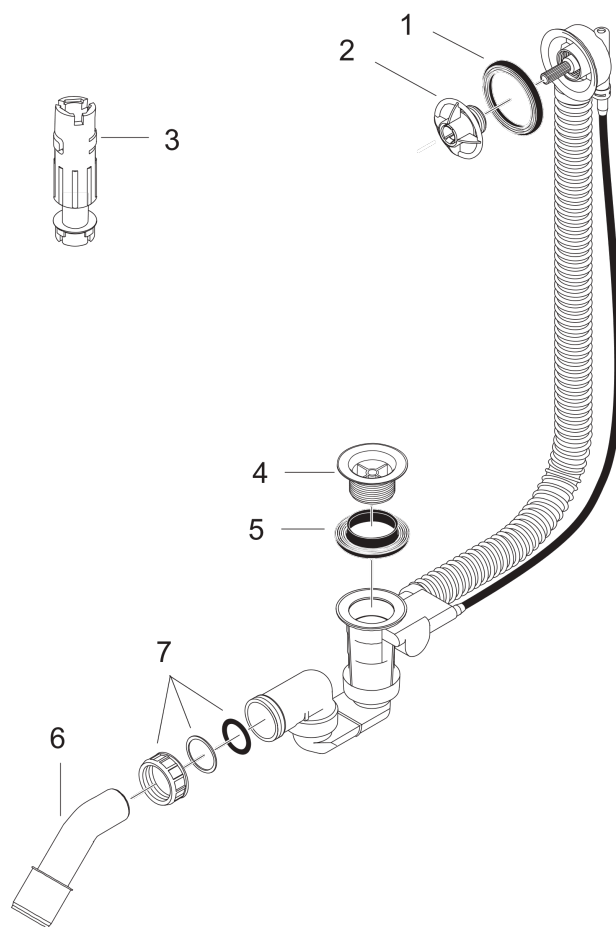

номер: **58141180**

Артикульный

**Описание****Характеристики**

- подходит для специальные ванны
- Соединение винта PE - G 1½ x 40/50 мм
- гибкий шланг перелива
- длина витого троса 780 мм
- канализационный сифон - высота возвратной воды составляет 50 мм

Продукт**Чертеж**

Flexaplus

Скрытая часть набора для слива и перелива для нестандартных ванн

Артикул: 58141180

Артикульный

Покомпонентное изображение

Год выпуска: >01/99

Flexaplus

Скрытая часть набора для слива и перелива для нестандартных ванн

№ артикула: 58141180

Артикульный

Перечень запасных частей

Год выпуска: >01/99

Позиция	Описание	Артикульный номер	PC	PU
1	form ring	96331000	-	1
2	fixing ring	96327000	-	1
3	special tool set	58085000	-	1
4	valve	96328000	-	1
5	form ring	96330000	-	1
6	bent outlet	96221000	-	1
7	sleeve nut	96332000	-	1