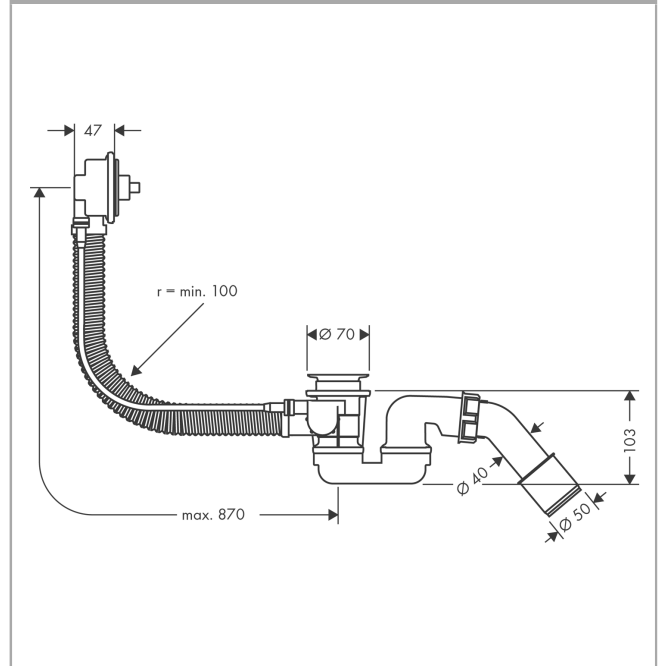

Flexaplus**Скрытая часть набора для слива и перелива для нестандартных ванн**

\u041F\u043E\u0432\u0435\u0440\u043D\u0440\u043E\u0432\u043E\u0435 \u0430\u0440\u0442\u0438\u043A\u044E\u043B\u044C\u043D\u044B\u0439

номер: **58141180**

Артикульный

**Описание****Характеристики**

- подходит для специальные ванны
- Соединение винта PE - G 1½ x 40/50 мм
- гибкий шланг перелива
- длина витого троса 780 мм
- канализационный сифон - высота возвратной воды составляет 50 мм

Продукт**Чертеж**

Flexaplus

Скрытая часть набора для слива и перелива для нестандартных ванн

Артикул: 58141180

Артикульный

Покомпонентное изображение

Год выпуска: >01/99

Flexaplus

Скрытая часть набора для слива и перелива для нестандартных ванн

№ артикула: 58141180

Артикульный

Перечень запасных частей

Год выпуска: >01/99

Позиция	Описание	Артикульный номер	PC	PU
1	form ring	96331000	-	1
2	fixing ring	96327000	-	1
3	special tool set	58085000	-	1
4	valve	96328000	-	1
5	form ring	96330000	-	1
6	bent outlet	96221000	-	1
7	sleeve nut	96332000	-	1