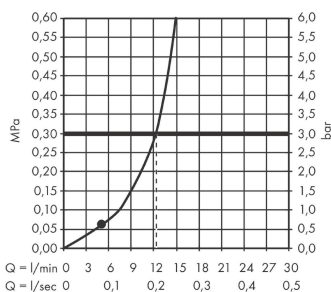

Vernis Shape

Верхний душ 230 1jet

Универсальный артикульный номер: **26281670** Матовый черный

Описание

Характеристики

- размер головки душа: 230 x 170 мм
- тип струи: Rain
- шарнирное соединение: регулируемый угол наклона верхнего душа
- материал душевого диска: пластик
- максимальный объем расхода воды при 3 барах: 12,4 л/мин
- функционирование от: 5,2 л/мин
- минимальное гидравлическое давление: 0,6 bar
- верхний душ снимается для чистки
- монтаж: потолок или стена
- соединительная резьба G $\frac{1}{2}$
- подходит для проточных водонагревателей

Технология

Продукт

Чертеж

График расхода воды

Расход измерен практически с помощью соответствующей арматуры (термостат/смеситель/скрытый клапан).