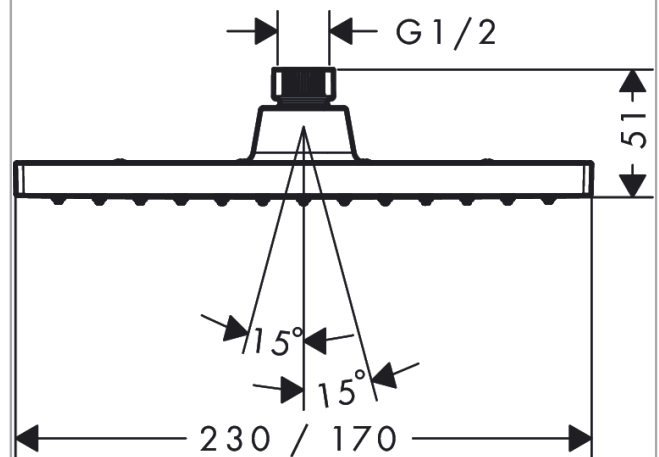

Vernis Shape

Верхний душ 230 1jet

Универсальный артикульный номер: **26281670** Матовый черный

Описание

Характеристики

- размер головки душа: 230 x 170 мм
- тип струи: Rain
- шарнирное соединение: регулируемый угол наклона верхнего душа
- материал душевого диска: пластик
- максимальный объем расхода воды при 3 барах: 12,4 л/мин
- функционирование от: 5,2 л/мин
- минимальное гидравлическое давление: 0,6 bar
- верхний душ снимается для чистки
- монтаж: потолок или стена
- соединительная резьба G $\frac{1}{2}$
- подходит для проточных водонагревателей

Технология

Продукт

Чертеж

График расхода воды

Расход измерен практически с помощью соответствующей арматуры (термостат/смеситель/скрытый клапан).