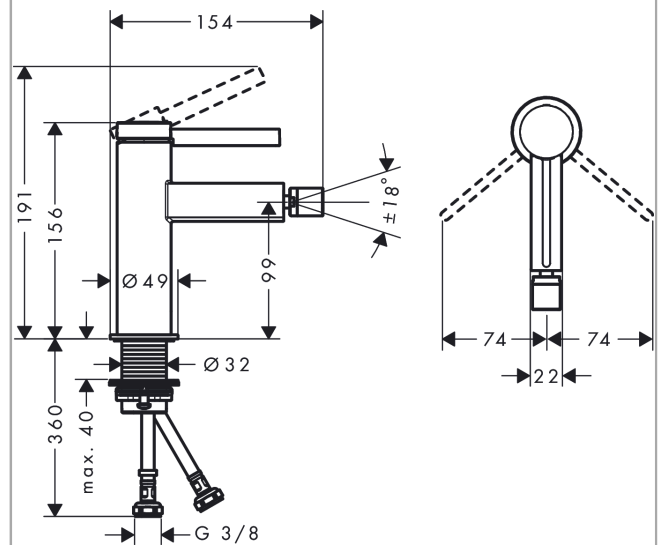

Finoris

Смеситель для биде, однорычажный, со сливным клапаном Push-Open

№041F\043E\0432\0435\0440\0445\043D\043E\0441\0442\044C:

Хромированный Артикулный номер: 76200000

Описание

Характеристики

- состоит из: однорычажный смеситель для биде, сливной клапан
- выступ: 129 мм
- высота излива: 99 мм
- формирователь струи с шарнирным соединением
- тип струи: ламинарная струя
- максимальный объем расхода воды при 3 барах: 7,5 л/мин
- Керамический картридж
- подходит для проточных водонагревателей
- сливной клапан Push-Open G 1 ¼
- материал сливного клапана: металл

Награды за дизайн

reddot winner 2021

Продукт

Чертеж

График расхода воды