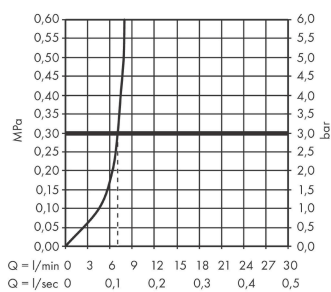

График расхода воды