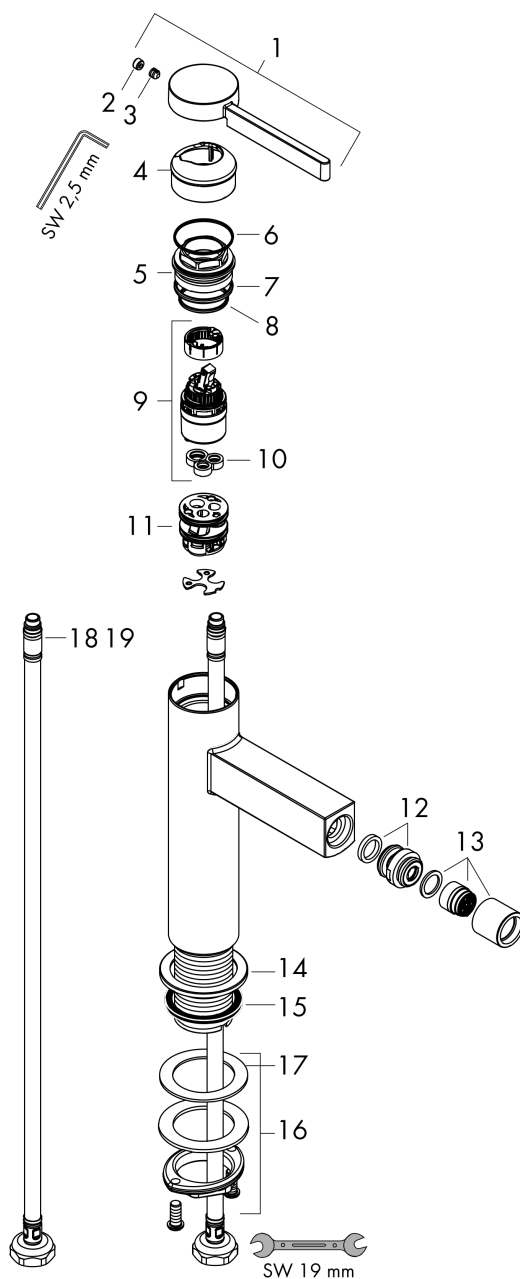

Finoris

Смеситель для биде, однорычажный, со сливным клапаном Push-Open

№041F\043E\0432\0435\0440\0445\043D\043E\0441\0442\044C:

Хромированный Артикулный номер: **76200000**

Покомпонентное изображение

Год выпуска: >06/21

Finoris

Смеситель для биде, однорычажный, со сливным клапаном Push-Open

\\u041F\\u043E\\u0432\\u0435\\u0440\\u0445\\u043D\\u043E\\u0441\\u0442\\u044C:

Хромированный Артикулный номер: **76200000**

Перечень запасных частей

Год выпуска: >06/21

Позиция	Описание	Артикулный номер	PC	PU
1	handle	94266000	-	1
2	screw cover	93735460	-	1
3	hollow set screw M5x5	98446000	-	1
4	flange	93737000	-	1
5	nut	92926000	-	1
6	O-ring 30x1,5	98433000	-	1
7	O-ring 29x2	98391000	-	1
8	O-ring 25x1,5	98146000	-	1
9	cartridge, assy	93760000	-	1
10	seal	93383000	-	1
11	adapter for cartridge	98866000	-	1
12	ball joint	97362000	-	1
13	aerator laminar M16x1 (7 l/min)	97360000	-	1
14	escutcheon	94265000	-	1
15	flat seal	98749000	-	1
16	fixing set (Ø 32)	13961000	-	1
17	lever collar	97548000	-	1
18	connection hose 450 mm M8x0,75 G3/8	97206000	-	1
19	O-ring 6,6x1,6	93019000	-	1
a	push-open waste set	50100000	-	1
b	fixation extension 35 mm	13898000	-	1