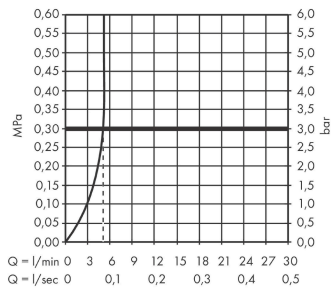

Finoris

Смеситель для раковины, однорычажный, 230 с поворотным изливом, со сливным клапаном Push-Open

Матовый черный Артикул: **76060670**

Описание

Характеристики

- состоит из: однорычажный смеситель для раковины, сливной клапан
- ComfortZone: 230
- выступ: 178 мм
- высота излива: 221 мм
- вариант рукоятки: рычажная ручка
- диапазон поворота 120°
- тип струи: ламинарная струя
- максимальный объем расхода воды при 3 барах: 5 л/мин
- Керамический картридж
- регулируемое ограничение температуры
- подходит для проточных водонагревателей
- сливной клапан Push-Open G 1 ¼
- материал сливного клапана: металл
- тип соединения: соединения G ¾

Технология

Награды за дизайн

reddot winner 2021

Продукт

Чертеж

Finoris

Смеситель для раковины, однорычажный, 230 с поворотным изливом, со сливным клапаном Push-Open

Матовый черный Артикул: **76060670**

График расхода воды

Finoris

Смеситель для раковины, однорычажный, 230 с поворотным изливом, со сливным клапаном Push-Open

Матовый черный Артикул: 76060670

Покомпонентное изображение

Год выпуска: >06/21

Finoris