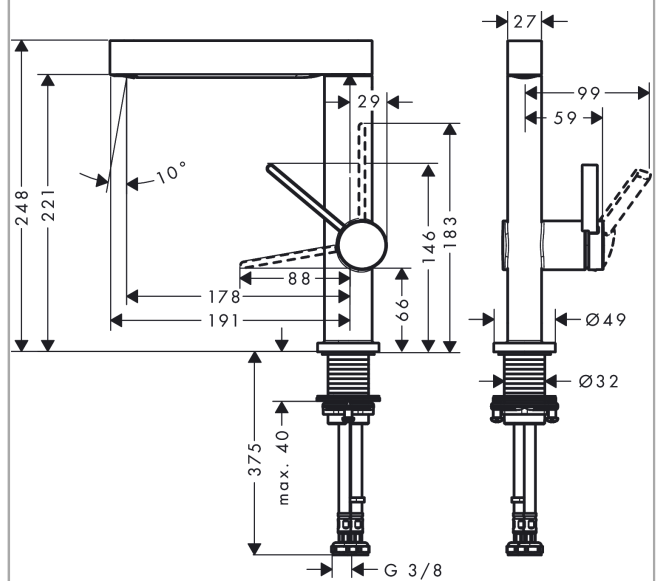

Finoris

Смеситель для раковины, однорычажный, 230 с поворотным изливом, со сливным клапаном Push-Open

Матовый черный Артикул: **76060670**

Описание

Характеристики

- состоит из: однорычажный смеситель для раковины, сливной клапан
- ComfortZone: 230
- выступ: 178 мм
- высота излива: 221 мм
- вариант рукоятки: рычажная ручка
- диапазон поворота 120°
- тип струи: ламинарная струя
- максимальный объем расхода воды при 3 барах: 5 л/мин
- Керамический картридж
- регулируемое ограничение температуры
- подходит для проточных водонагревателей
- сливной клапан Push-Open G 1 ¼
- материал сливного клапана: металл
- тип соединения: соединения G ¾

Технология

Награды за дизайн

reddot winner 2021

Продукт

Чертеж

Finoris

Смеситель для раковины, однорычажный, 230 с поворотным изливом, со сливным клапаном Push-Open

Матовый черный Артикул: **76060670**

График расхода воды

Finoris

Смеситель для раковины, однорычажный, 230 с поворотным изливом, со сливным клапаном Push-Open

Матовый черный Артикул: 76060670

Покомпонентное изображение

Год выпуска: >06/21

Finoris

Смеситель для раковины, однорычажный, 230 с поворотным изливом, со сливным клапаном Push-Open

Универсальный артикульный номер: **76060670**

Перечень запасных частей

Год выпуска: >06/21

Позиция	Описание	Артикульный номер	PC	PU
1	spout cpl.	94303670	-	1
2	O-Ring 14x2,5	98189000	-	1
3	spray former	93973000	-	1
4	special tool	98987000	-	1
5	plug	93087000	-	1
6	handle	94292670	-	1
7	hollow set screw M5x5	98446000	-	1
8	screw cover	93735610	-	1
9	flange	93737670	-	1
10	nut	92926000	-	1
11	O-ring 30x1,5	98433000	-	1
12	O-ring 29x2	98391000	-	1
13	O-ring 25x1,5	98146000	-	1
14	cartridge, assy	93760000	-	1
15	seal	93383000	-	1
16	flat seal	98749000	-	1
17	fixing set (Ø 32)	13961000	-	1
18	lever collar	97548000	-	1
19	connection hose 450 mm M8x0,75 G3/8	97206000	-	1
20	O-ring 6,6x1,6	93019000	-	1
a	push-open waste set	50100670	-	1
b	fixation extension 35 mm	13898000	-	1