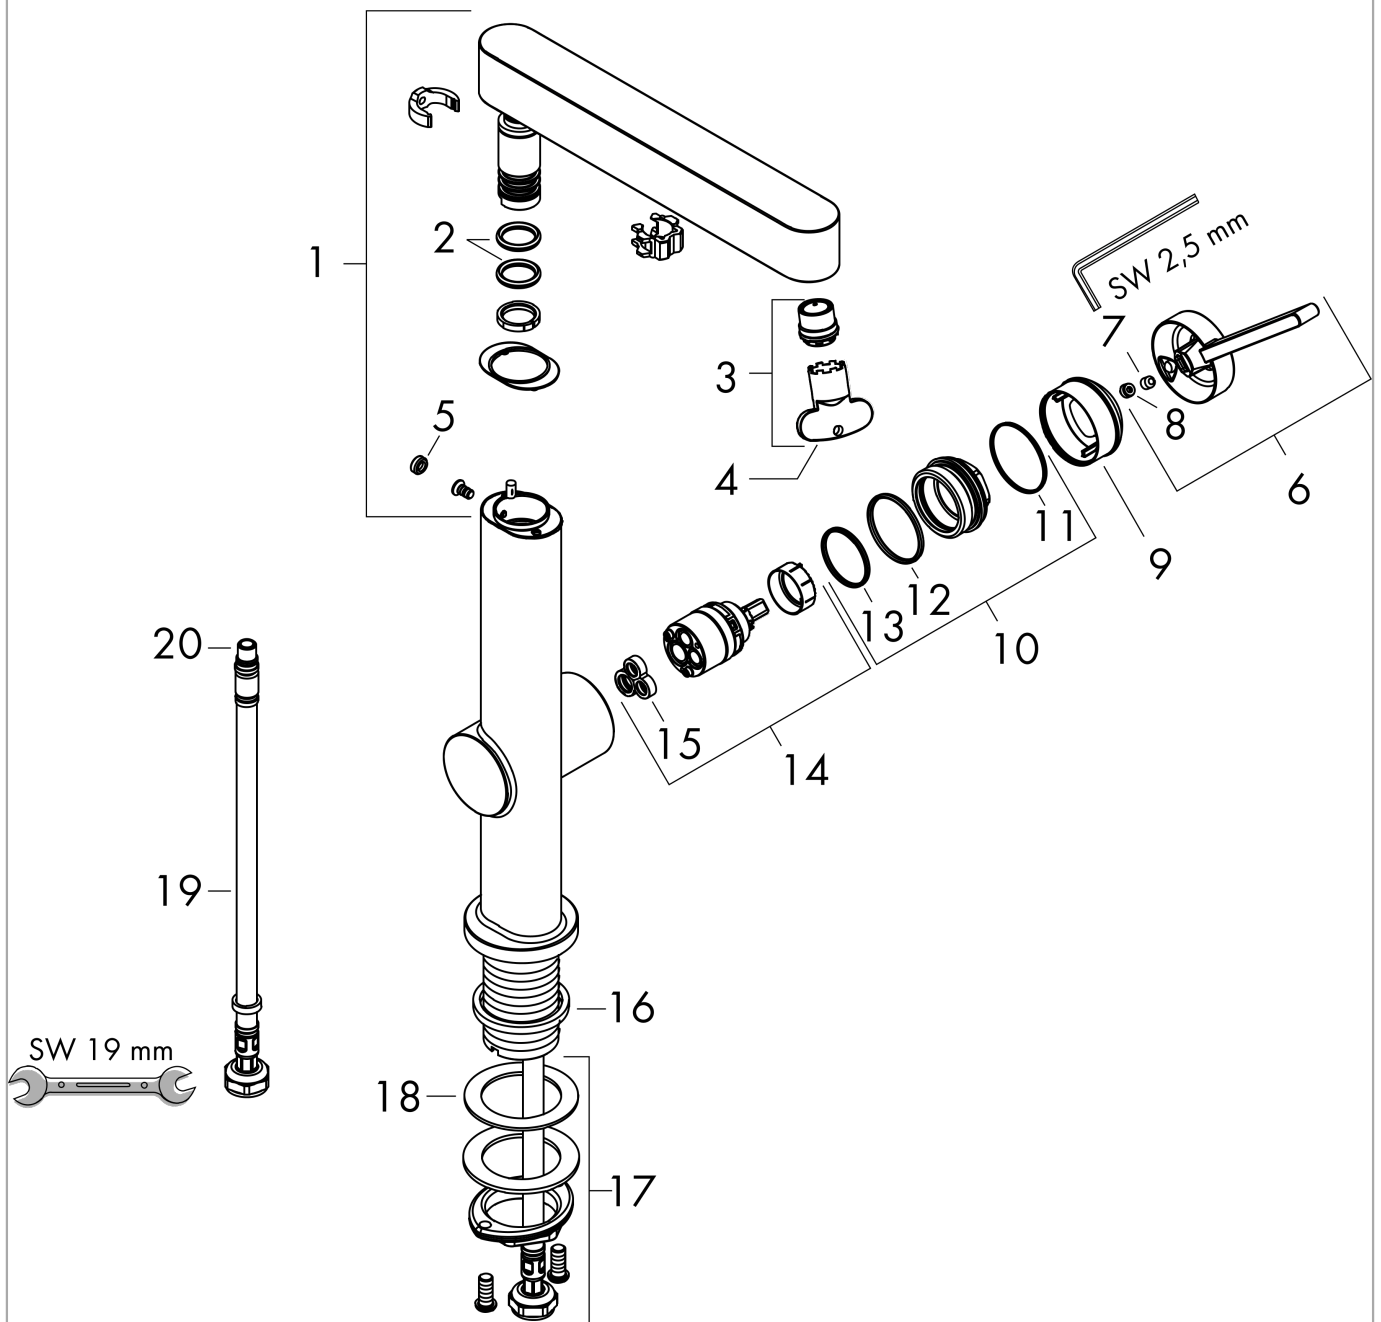

Finoris

Смеситель для раковины, однорычажный, 230 с поворотным изливом, со сливным клапаном Push-Open

Матовый черный Артикул: **76060670**

Описание

Характеристики

- состоит из: однорычажный смеситель для раковины, сливной клапан
- ComfortZone: 230
- выступ: 178 мм
- высота излива: 221 мм
- вариант рукоятки: рычажная ручка
- диапазон поворота 120°
- тип струи: ламинарная струя
- максимальный объем расхода воды при 3 барах: 5 л/мин
- Керамический картридж
- регулируемое ограничение температуры
- подходит для проточных водонагревателей
- сливной клапан Push-Open G 1 ¼
- материал сливного клапана: металл
- тип соединения: соединения G ¾

Технология

Награды за дизайн

reddot winner 2021

Продукт

Чертеж

Finoris

Смеситель для раковины, однорычажный, 230 с поворотным изливом, со сливным клапаном Push-Open

Матовый черный Артикул: **76060670**

График расхода воды

Finoris

Смеситель для раковины, однорычажный, 230 с поворотным изливом, со сливным клапаном Push-Open

Матовый черный Артикул: 76060670

Покомпонентное изображение

Год выпуска: >06/21

Finoris

Смеситель для раковины, однорычажный, 230 с поворотным изливом, со сливным клапаном Push-Open

Универсальный артикульный номер: **76060670**

Перечень запасных частей

Год выпуска: >06/21

Позиция	Описание	Артикульный номер	PC	PU
1	spout cpl.	94303670	-	1
2	O-Ring 14x2,5	98189000	-	1
3	spray former	93973000	-	1
4	special tool	98987000	-	1
5	plug	93087000	-	1
6	handle	94292670	-	1
7	hollow set screw M5x5	98446000	-	1
8	screw cover	93735610	-	1
9	flange	93737670	-	1
10	nut	92926000	-	1
11	O-ring 30x1,5	98433000	-	1
12	O-ring 29x2	98391000	-	1
13	O-ring 25x1,5	98146000	-	1
14	cartridge, assy	93760000	-	1
15	seal	93383000	-	1
16	flat seal	98749000	-	1
17	fixing set (Ø 32)	13961000	-	1
18	lever collar	97548000	-	1
19	connection hose 450 mm M8x0,75 G3/8	97206000	-	1
20	O-ring 6,6x1,6	93019000	-	1
a	push-open waste set	50100670	-	1
b	fixation extension 35 mm	13898000	-	1