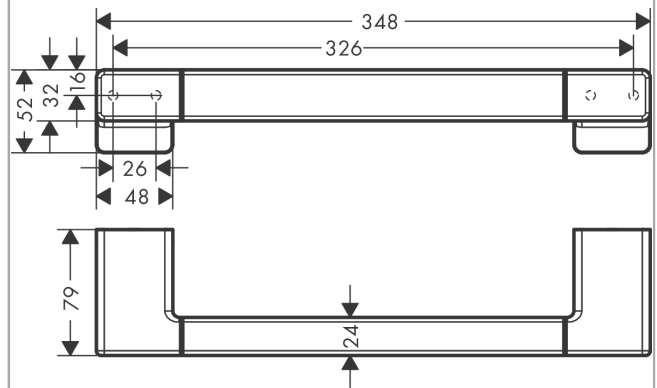

- настенный монтаж
- материал: металл
- длина: 348 мм
- с монтажным материалом
- скрытое крепление
- дистанция сверления: 326 мм
- диаметр отверстия: 6 мм

Награды за дизайн

reddot winner 2021

Продукт**Чертеж**

AddStoris

Поручень

Матовый
 Артикулный номер: 41744700

Покомпонентное изображение

Год выпуска: >04/21

AddStoris

Поручень

Матовый
 Артикулный номер: **41744700**