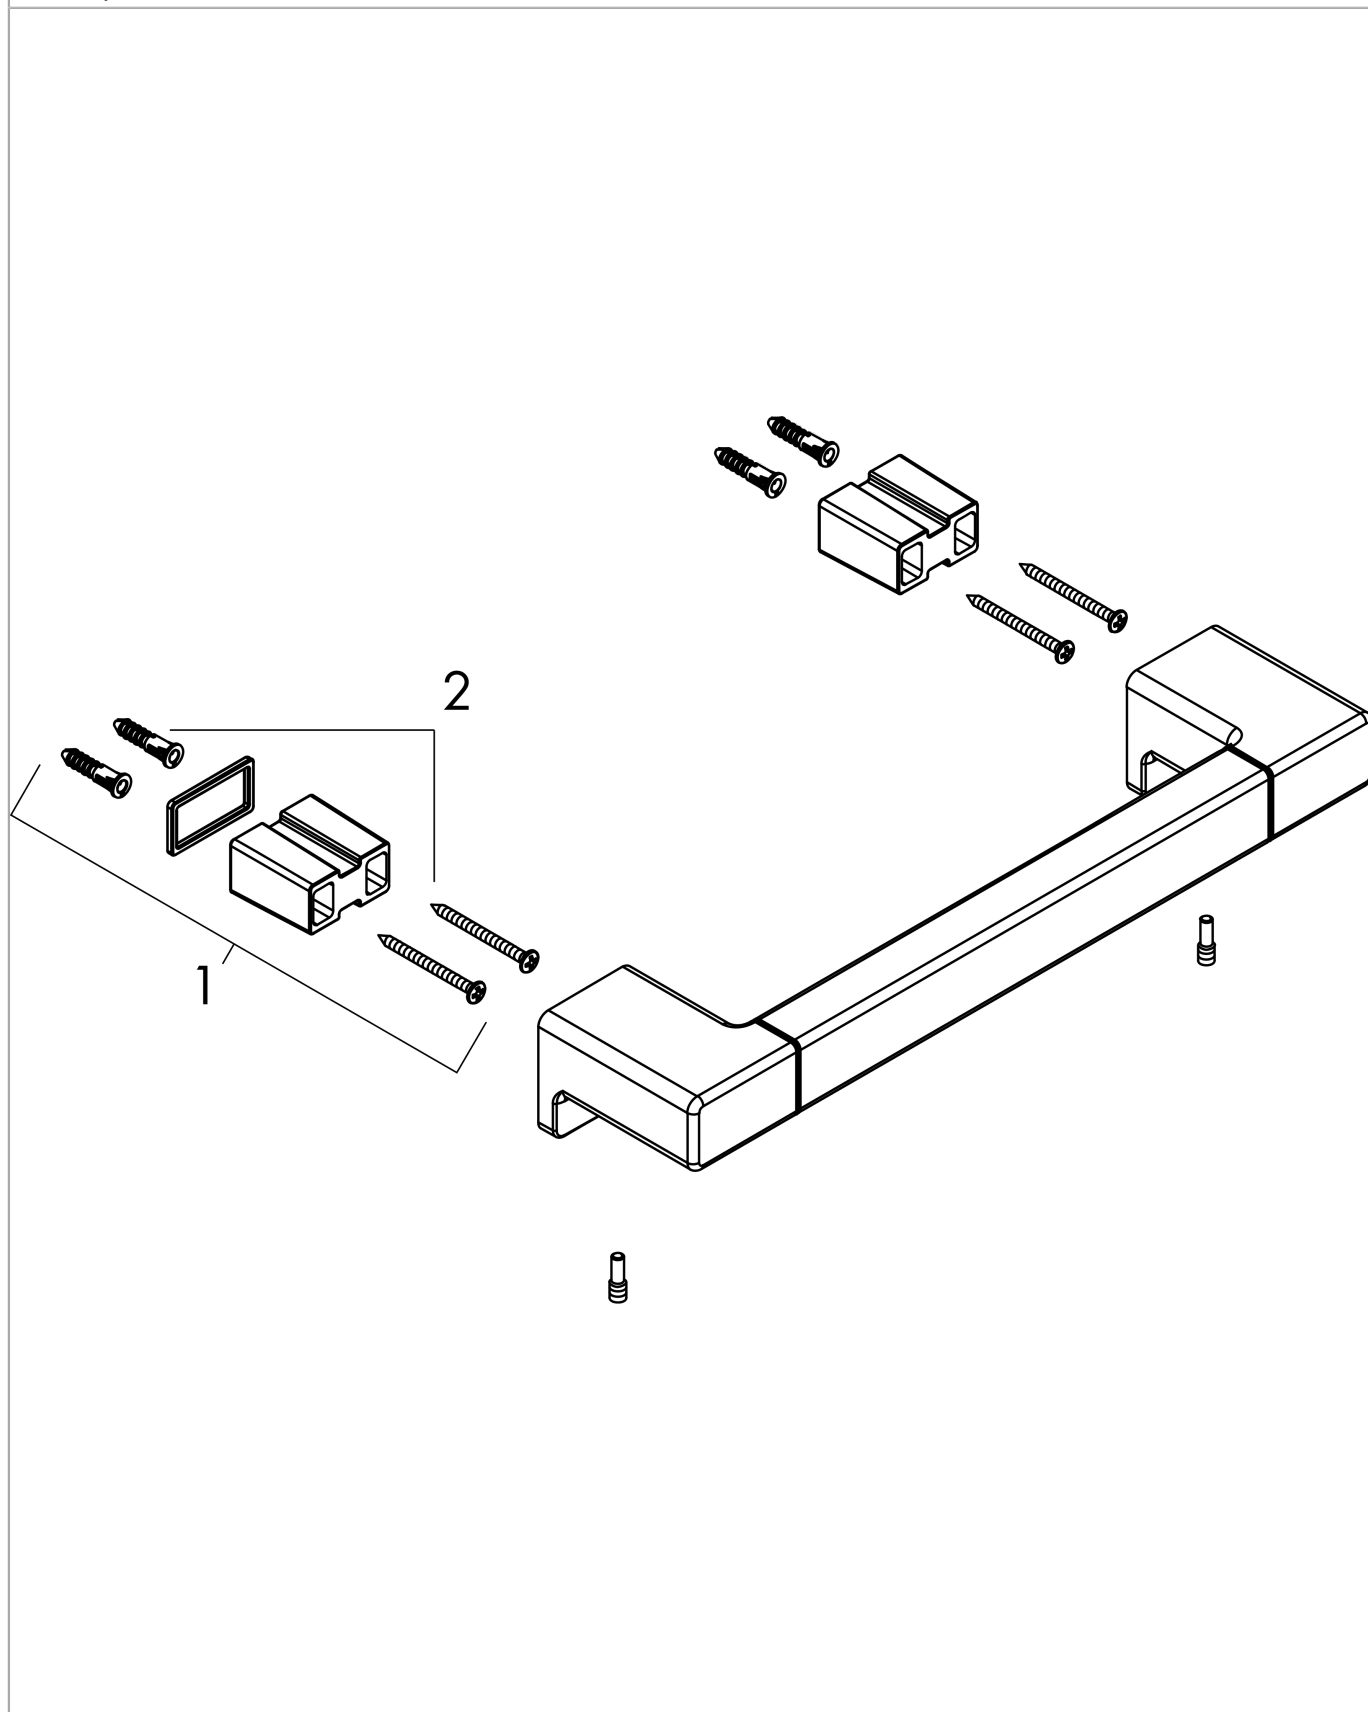

- настенный монтаж
- материал: металл
- длина: 348 мм
- с монтажным материалом
- скрытое крепление
- дистанция сверления: 326 мм
- диаметр отверстия: 6 мм

Награды за дизайн

reddot winner 2021

Продукт**Чертеж**

AddStoris

Поручень

Матовый
 Артикулный номер: 41744700

Покомпонентное изображение

Год выпуска: >04/21

AddStoris

Поручень

Матовый
 Артикулный номер: **41744700**