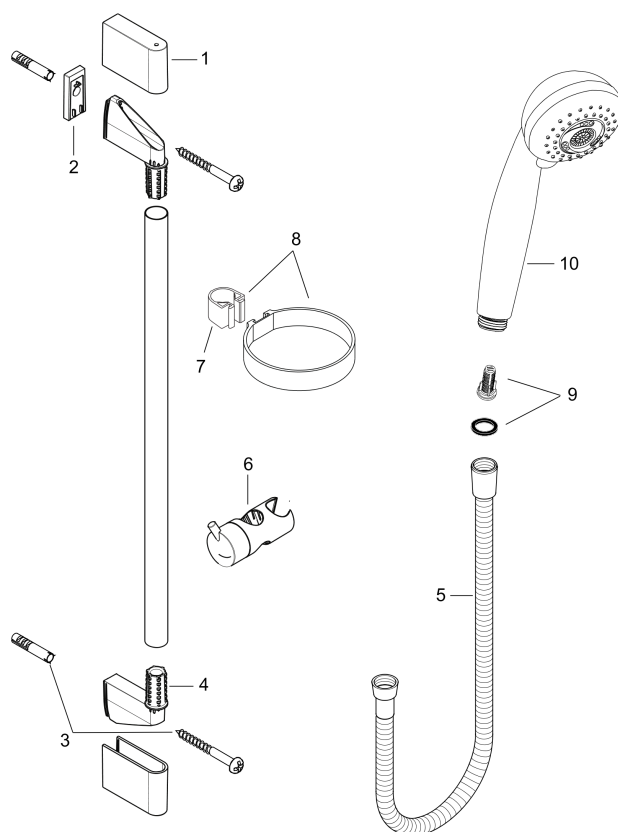

Crometta 85

Душевой набор Crometta 85 Multi/Unica/Crometta 0,65 м, 1/2'

Хромированный Артикулный номер: **27767000**

Покомпонентное изображение

Год выпуска: >06/08

Crometta 85

Душевой набор Crometta 85 Multi/Unica/Crometta 0,65 м, ½'

041F043E0432043504400445043D043E04410442044C:

Хромированный Артикульный номер: **27767000**

Перечень запасных частей

Год выпуска: >06/08

Позиция	Описание	Артикульный номер	PC	PU
1	cover	95217000	-	1
2	tile-matching-disk 7 mm	97450000	-	1
3	mounting set	96179000	-	1
4	wall support	95218000	-	1
5	shower hose Metaflex'C 1,60 m	28266000	-	1
6	support, assy	95160000	-	1
7	clip for Casetta, Ø 22 mm	96189000	-	1
8	shelf Casetta	28678000	-	1
9	filter insert	97708000	-	1
10	handshower	28563000	-	1