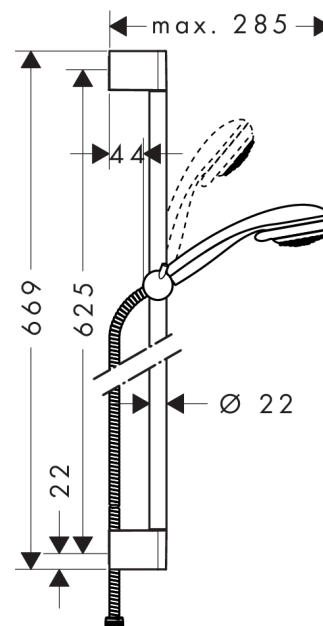

Crometta 85**Душевой набор Crometta 85 Multi/Unica/Crometta 0,65 м, ½'**

\u041F\u043E\u0432\u0435\u0440\u0444\u043E\u043D\u043E\u0432\u043E\u0435 \u0410\u0440\u0442\u0438\u043A\u044E\u043B\u044C\u043D\u044B\u0439 \u041D\u043E\u043C\u0435\u0440: 27767000

Хромированный Артикульный номер: **27767000****Описание****Характеристики**

- состоит из: ручной душ, душевая штанга, шланг для душа, держатель
- размер головки душа: 85 мм
- тип струи: обычная струя, массажная струя, MonoRain
- переключение типов струи с помощью вращающегося душевого диска
- держатель для ручного душа регулируется в положении 90°, поворачивается влево и вправо, вверх и вниз
- максимальный объем расхода воды при 3 барах: 16 л/мин
- настенный монтаж: винтовое крепление
- настенные держатели из пластика
- профильная труба: круглые
- длина трубы: 669 мм
- диаметр душевой штанги: 22 мм
- дистанция сверления 625 мм
- без упорного подшипника

Технология**Продукт****Чертеж**

Crometta 85

Душевой набор Crometta 85 Multi/Unica/Crometta 0,65 м, 1/2'

№041F\043E\0432\0435\0440\0445\043D\043E\0441\0442\044C:

Хромированный Артикулный номер: 27767000

График расхода воды

Расход измерен практически с помощью соответствующей арматуры (термостат/смеситель/скрытый клапан).

Crometta 85**Душевой набор Crometta 85 Multi/Unica' Crometta 0,65 м, 1/2'**

\u041F\u043E\u0432\u0435\u0440\u0445\u043E\u0440\u043E\u0432\u0430\u043D\u043D\u044B\u0439