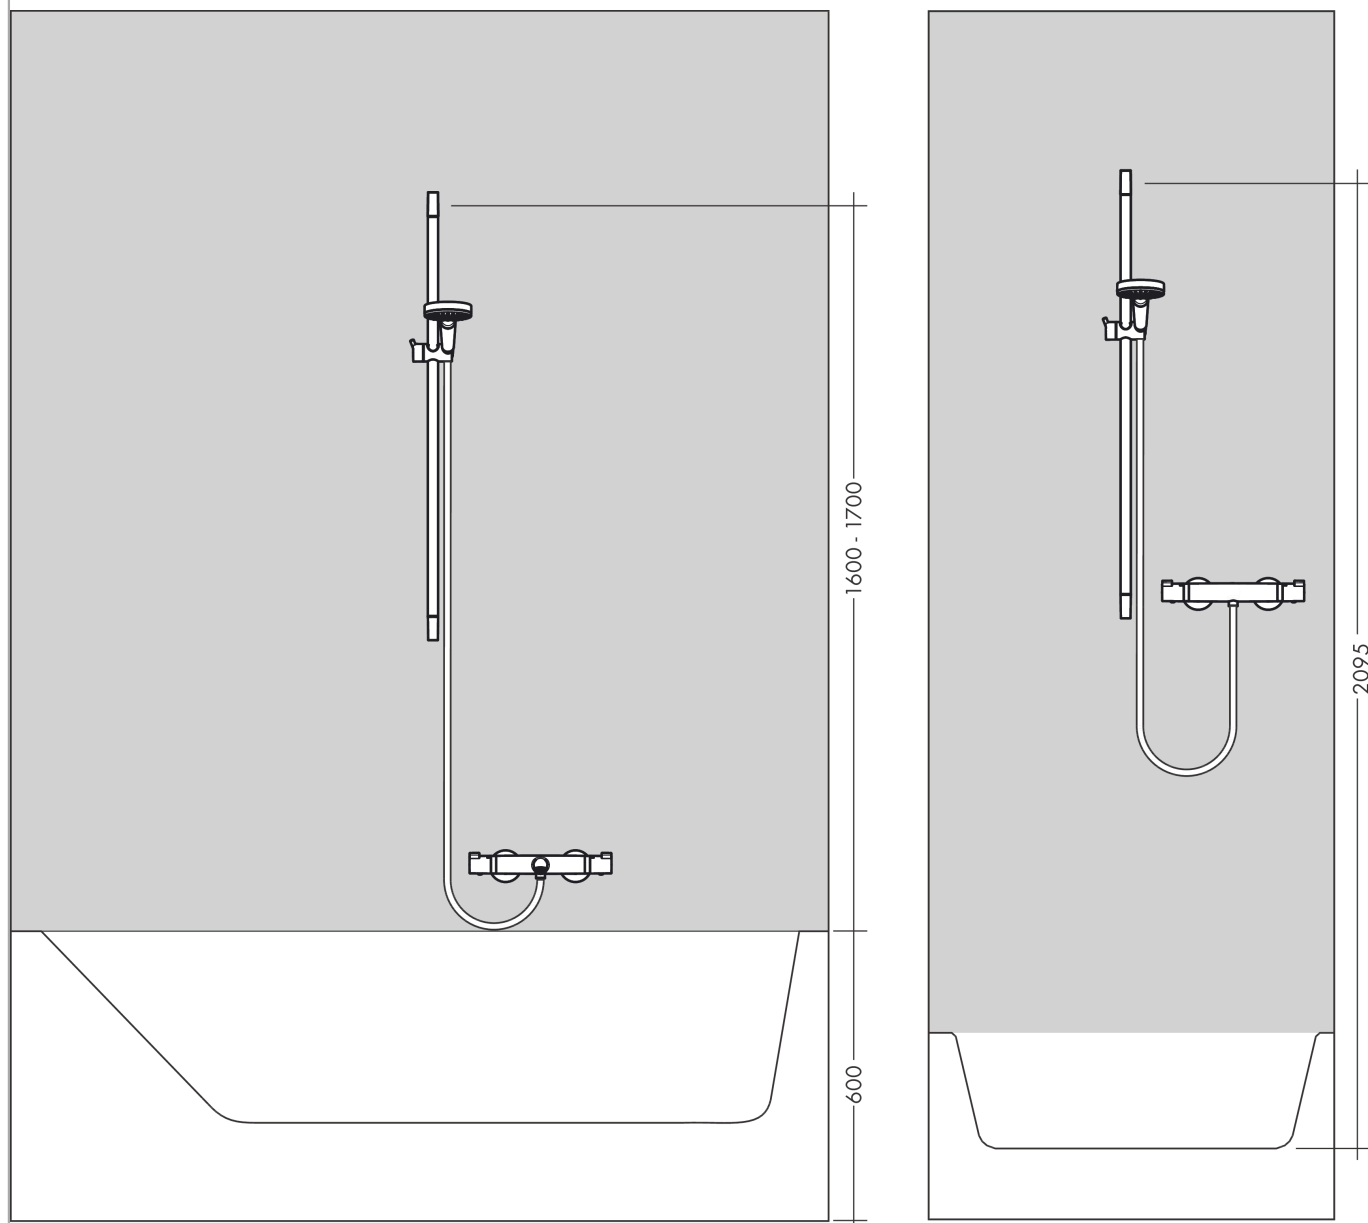

Crometta 85

Душевой набор Crometta 85 Multi/Unica' Crometta 0,65 м, 1/2'

\u041F\u043E\u0432\u0435\u0440\u0445\u043E\u0440\u043E\u0432\u0430\u043D\u043D\u044B\u0439

Хромированный Артикулный номер: **27767000**

Пример монтажа