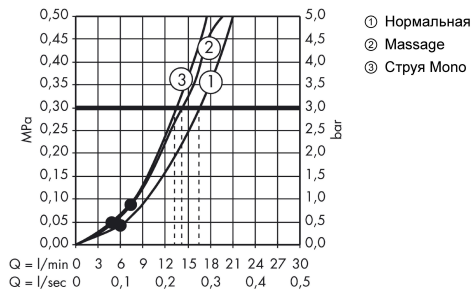

Расход измерен практически с помощью соответствующей арматуры (термостат/смеситель/скрытый клапан).

Crometta 85**Душевой набор Crometta 85 Multi/Unica' Crometta 0,65 м, 1/2'**

\u041F\u043E\u0432\u0435\u0440\u0445\u043E\u0440\u043E\u0432\u0430\u043D\u043D\u044B\u0439