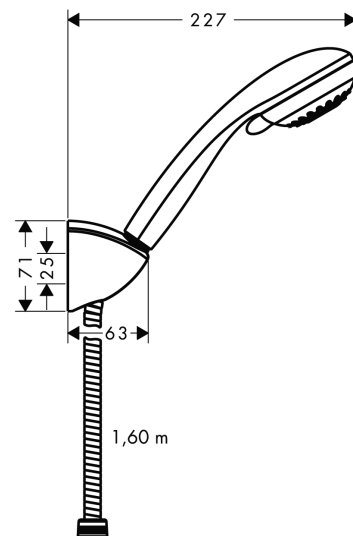

Crometta 85

Душевой набор Crometta 85 Multi/Porter'C 1,60 м, ½'

Хромированный Артикульный номер: **27569000**

Описание

Характеристики

- состоит из: ручной душ, держатель для душа, шланг для душа
- размер головки душа: 85 мм
- интегрированная функция поддержки
- тип струи: MonoRain, обычная струя, массажная струя
- переключение типов струи с помощью вращающегося душевого диска
- максимальный объем расхода воды при 3 барах: 16 л/мин
- настенные держатели из пластика
- промываемое сетчатое уплотнение

Технология

Продукт

Чертеж