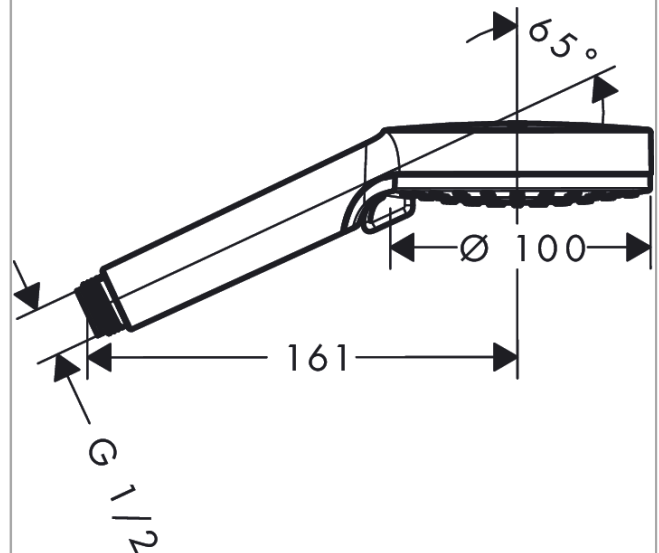

Crometta

Ручной душ Vario

№041F\043E\0432\0435\0440\0445\043D\043E\0441\0442\044C: **белый / хром** Артикульный номер: **26330400**

Описание

Характеристики

- размер головки душа: 100 мм
- тип струи: Rain, IntenseRain
- переключение типов струи с помощью вращающегося душевого диска
- максимальный объем расхода воды при 3 барах: 13,8 л/мин
- промываемое сетчатое уплотнение
- соединительная резьба G $\frac{1}{2}$
- подходит для проточных водонагревателей

Технология

Продукт

Чертеж

График расхода воды

Расход измерен практически с помощью соответствующей арматуры (термостат/смеситель/скрытый клапан).

Crometta**Ручной душ Vario**\u041F\u043E\u0432\u0435\u0440\u0445\u043E\u0432\u043E\u0435 \u0434\u0443\u0448\u0438 \u0432 \u0432\u0438\u0434\u0435 \u0431\u0435\u043B\u044B\u0439 / \u0445\u0440\u043E\u043C \u0410\u0440\u0442\u0438\u043A\u044E\u043B\u044C\u043D\u044B\u0439 \u043D\u043E\u043C\u0435\u0440: **26330400****Покомпонентное изображение**

Год выпуска: >04/16

Crometta

Ручной душ Vario

Артикул: 26330400
 Цвет: белый / хром
 Артикулный номер: **26330400**

Перечень запасных частей

Год выпуска: >04/16

Позиция	Описание	Артикулный номер	PC	PU
1	filter insert	97708000	-	1