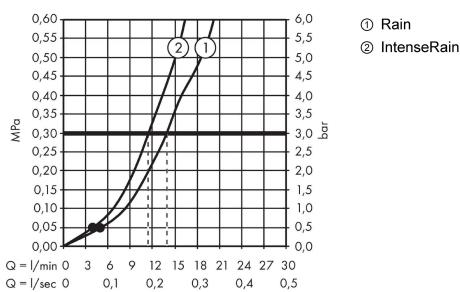

Crometta

Ручной душ Vario

№041F\043E\0432\0435\0440\0445\043D\043E\0441\0442\044C: **белый / хром** Артикульный номер: **26330400**

Описание

Характеристики

- размер головки душа: 100 мм
- тип струи: Rain, IntenseRain
- переключение типов струи с помощью вращающегося душевого диска
- максимальный объем расхода воды при 3 барах: 13,8 л/мин
- промываемое сетчатое уплотнение
- соединительная резьба G $\frac{1}{2}$
- подходит для проточных водонагревателей

Технология

Продукт

Чертеж

График расхода воды

Расход измерен практически с помощью соответствующей арматуры (термостат/смеситель/скрытый клапан).

Crometta**Ручной душ Vario**\u041F\u043E\u0432\u0435\u0440\u0445\u043E\u0432\u043E\u0435 \u0434\u0443\u0448\u0438 \u0432 \u0432\u0438\u0434\u0435 \u0431\u0435\u043B\u044B\u0439 / \u0445\u0440\u043E\u043C \u0410\u0440\u0442\u0438\u043A\u044E\u043B\u044C\u043D\u044B\u0439 \u043D\u043E\u043C\u0435\u0440: **26330400****Покомпонентное изображение**